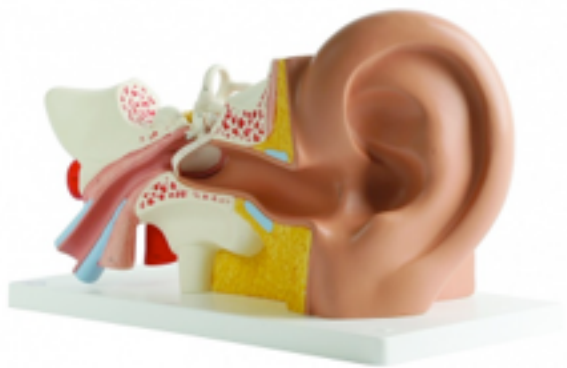

DISPLAY PARA SIMIL OREJA

CAJA PRESENTACIÓN

ACCESORIOS PRESENTACIÓN GABINETE

	<p>SIMIL DE OREJA DIFERENTES COLORES</p> <p>CON BASE OVAL</p> <p>CON BASE ANGULAR</p>
	<p>CABEZA CON SIMIL DE OREJA BLANCO</p>
	<p>DISPLAY EN PIEDRA</p> <p>CON SIMIL OREJA</p>

ACCESORIOS PRESENTACIÓN GABINETE

OREJA DEMO PARA MOSTRAR.

DISPLAY BLANCO PARA COLOCAR OREJA.

IZ LADO DR

CABEZA HOMBRE O MUJER CON OREJA LADO

ACCESORIOS PRESENTACIÓN GABINETE

DEMO MODELO OIDO

CONSULTAR SI ESTA DISPONIBLE.